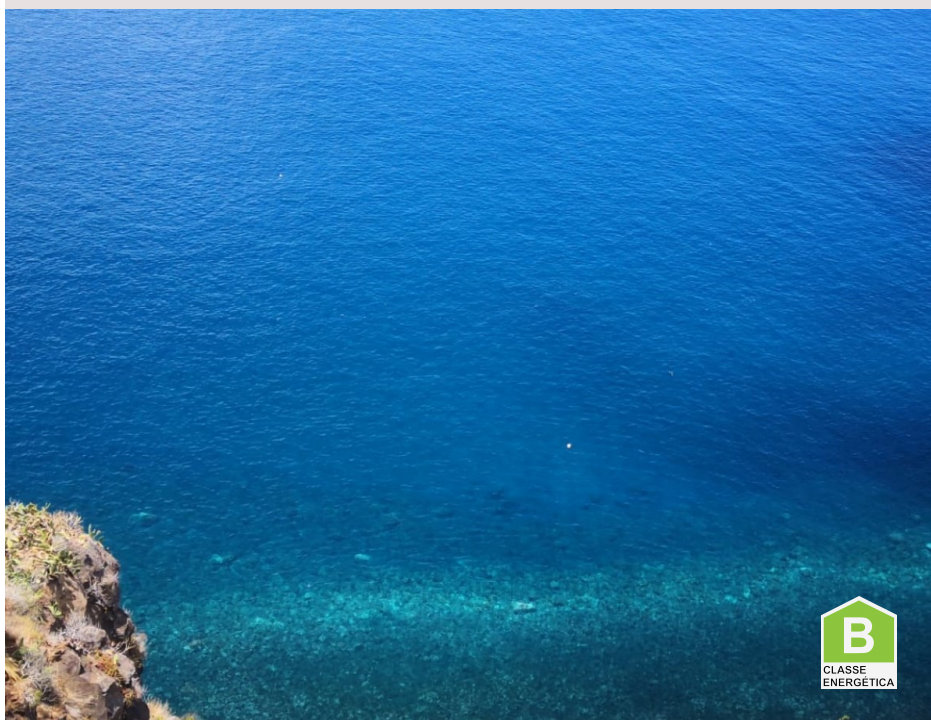

1.100.000 € | Ref. 293 | Ribeira Brava

6

7

834 m2

1600 m2

Cliff Villa mit ausgezeichneter Lage mit Blick aufs Meer

Cliff House, eine Luxus-Villa genießen Sie fantastische Meerblick befindet sich auf der südöstlichen Küste der Insel Madeira, 15km von Funchal.

Dieses charmante Luxusanwesen genießt einen imposanten Klippe Spitzenplatz mit Blick auf den endlosen Atlantik. Die spektakuläre Landschaft ist ein großer Vorteil, mit unvergleichlicher Aussicht und absolute Privatsphäre.

Diese Villa verfügt über ein modernes Design, die Kombination von Eleganz, Raffinesse und Luxus-Einrichtungen.

Die Außenanlagen umfassen Terrassen mit Blick auf das Meer und die Berge, die Villa bietet viel Platz zum wohnen, mit zahlreichen Ecken und lounges zum zurückziehen und entspannen.