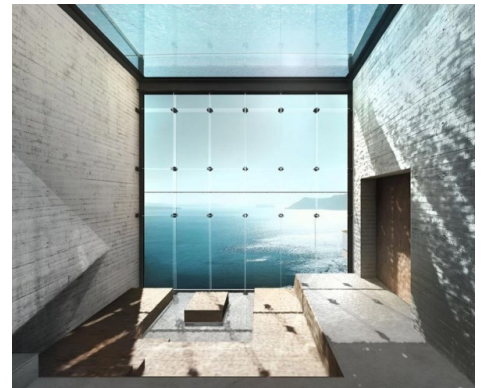

1.200.000 € | Ref. 325 | Calheta

6

4

200 m²

1000 m²

Frontlinie Meer Villa mit erstaunlichen Aussichten Niedrige Höhe

TAKING RESERVATIONS NOW: CONSTRUCTION STARTING 2019 WITH FABULOUS LOW ALTITUDE AND FRONTLINE UNOBSTRUCTED SEA VIEW.

Unser Projekt in sehr geringer Höhe bietet Ihnen die Möglichkeit, der Besitzer Ihres ganz eigenen Leuchtfuers zu sein, das Sie zu Hause nennen können, und das alles auf dem Höhepunkt des Luxus, und in einer Umgebung, die ihresgleichen sucht, ist diese Villa eine moderne Sammlung von 4-bedro om luxuriöse Häuser, wo Besitzer privat ihr eigenes Stück Paradies genießen können.