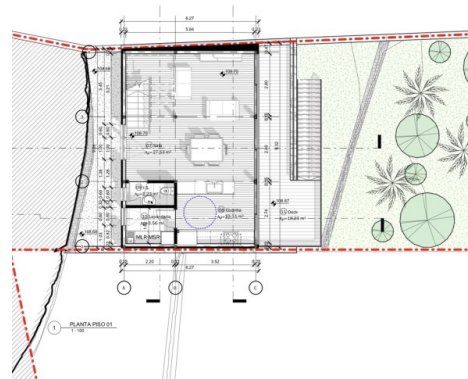

59.000 € | Ref. 342 | Ribeira Brava

0

0

X

0 m2

443 m2

X

Grundstück mit Aproved Projekt fantastischen Meerblick