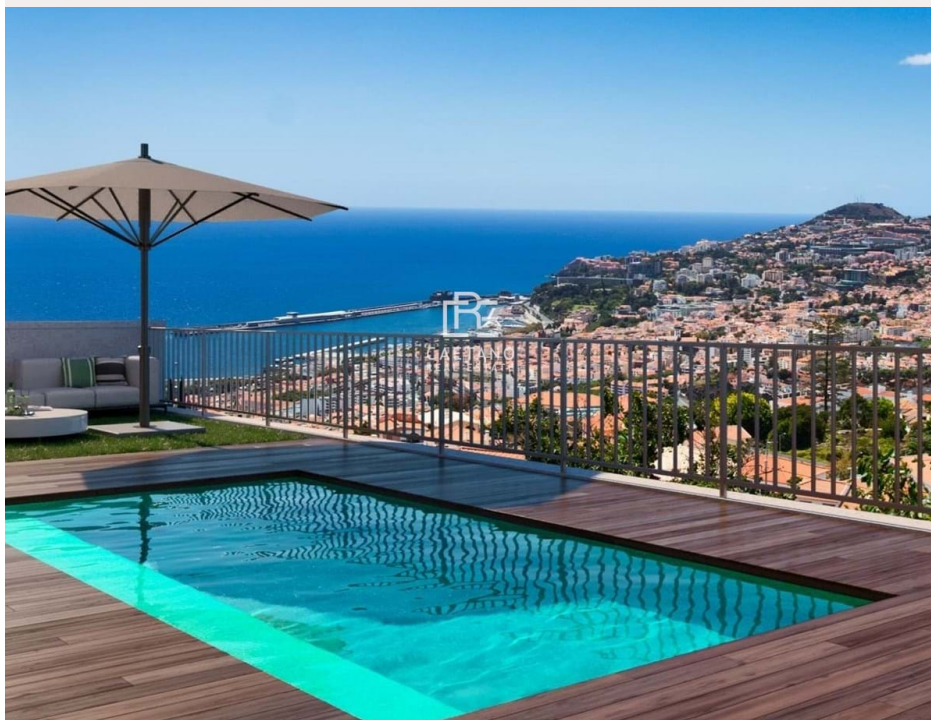

625.000 € | Ref. 497 | Funchal

3

3

214 m2

423 m2

AMI: 11389 | Est. Da. Urb. Vista Mar e Sol No 16 Ponta do Sol Portugal

TEL: +351 916 767 564 | Email: central@caetanore.com