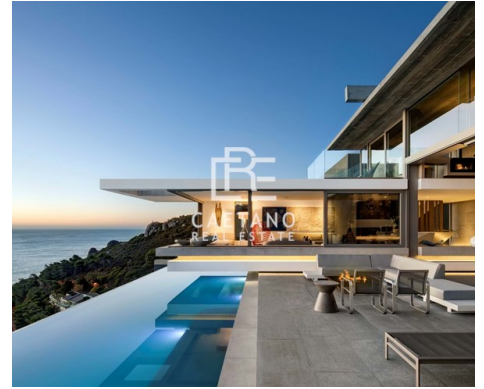

1.495.000 € | Ref. 570 | Ribeira Brava

4

4

270 m2

900 m2

Luxuriöse Villa mit Panoramablick auf das Meer zum Verkauf

Diese verkauft land zusammen mit Schlüssel gebaut Enthäut in der mao . Das Design und die Architektur der Villa können nach dem Geschmack des Käufers geändert werden und können sich für eine Villa in zeitgenössischen oder klassischen entscheiden. Projekt zu diesem Zeitpunkt in der Anfangsphase.

ideale Lage mit Blick auf den Atlantischen Ozean, der maximale Exposition von Sonnenaufgang bis Sonnenuntergang erhält...

Eine einzigartige Villa mit erstklassigen Designer-Features, hochwertigen Oberflächen und höchsten Baustandards.

AMI: 11389 | Estrada Regional N°101 n° 2, Edifício Sol Nascente r/c loja B

TEL: +351 916 767 564 | Email: central@caetanore.com